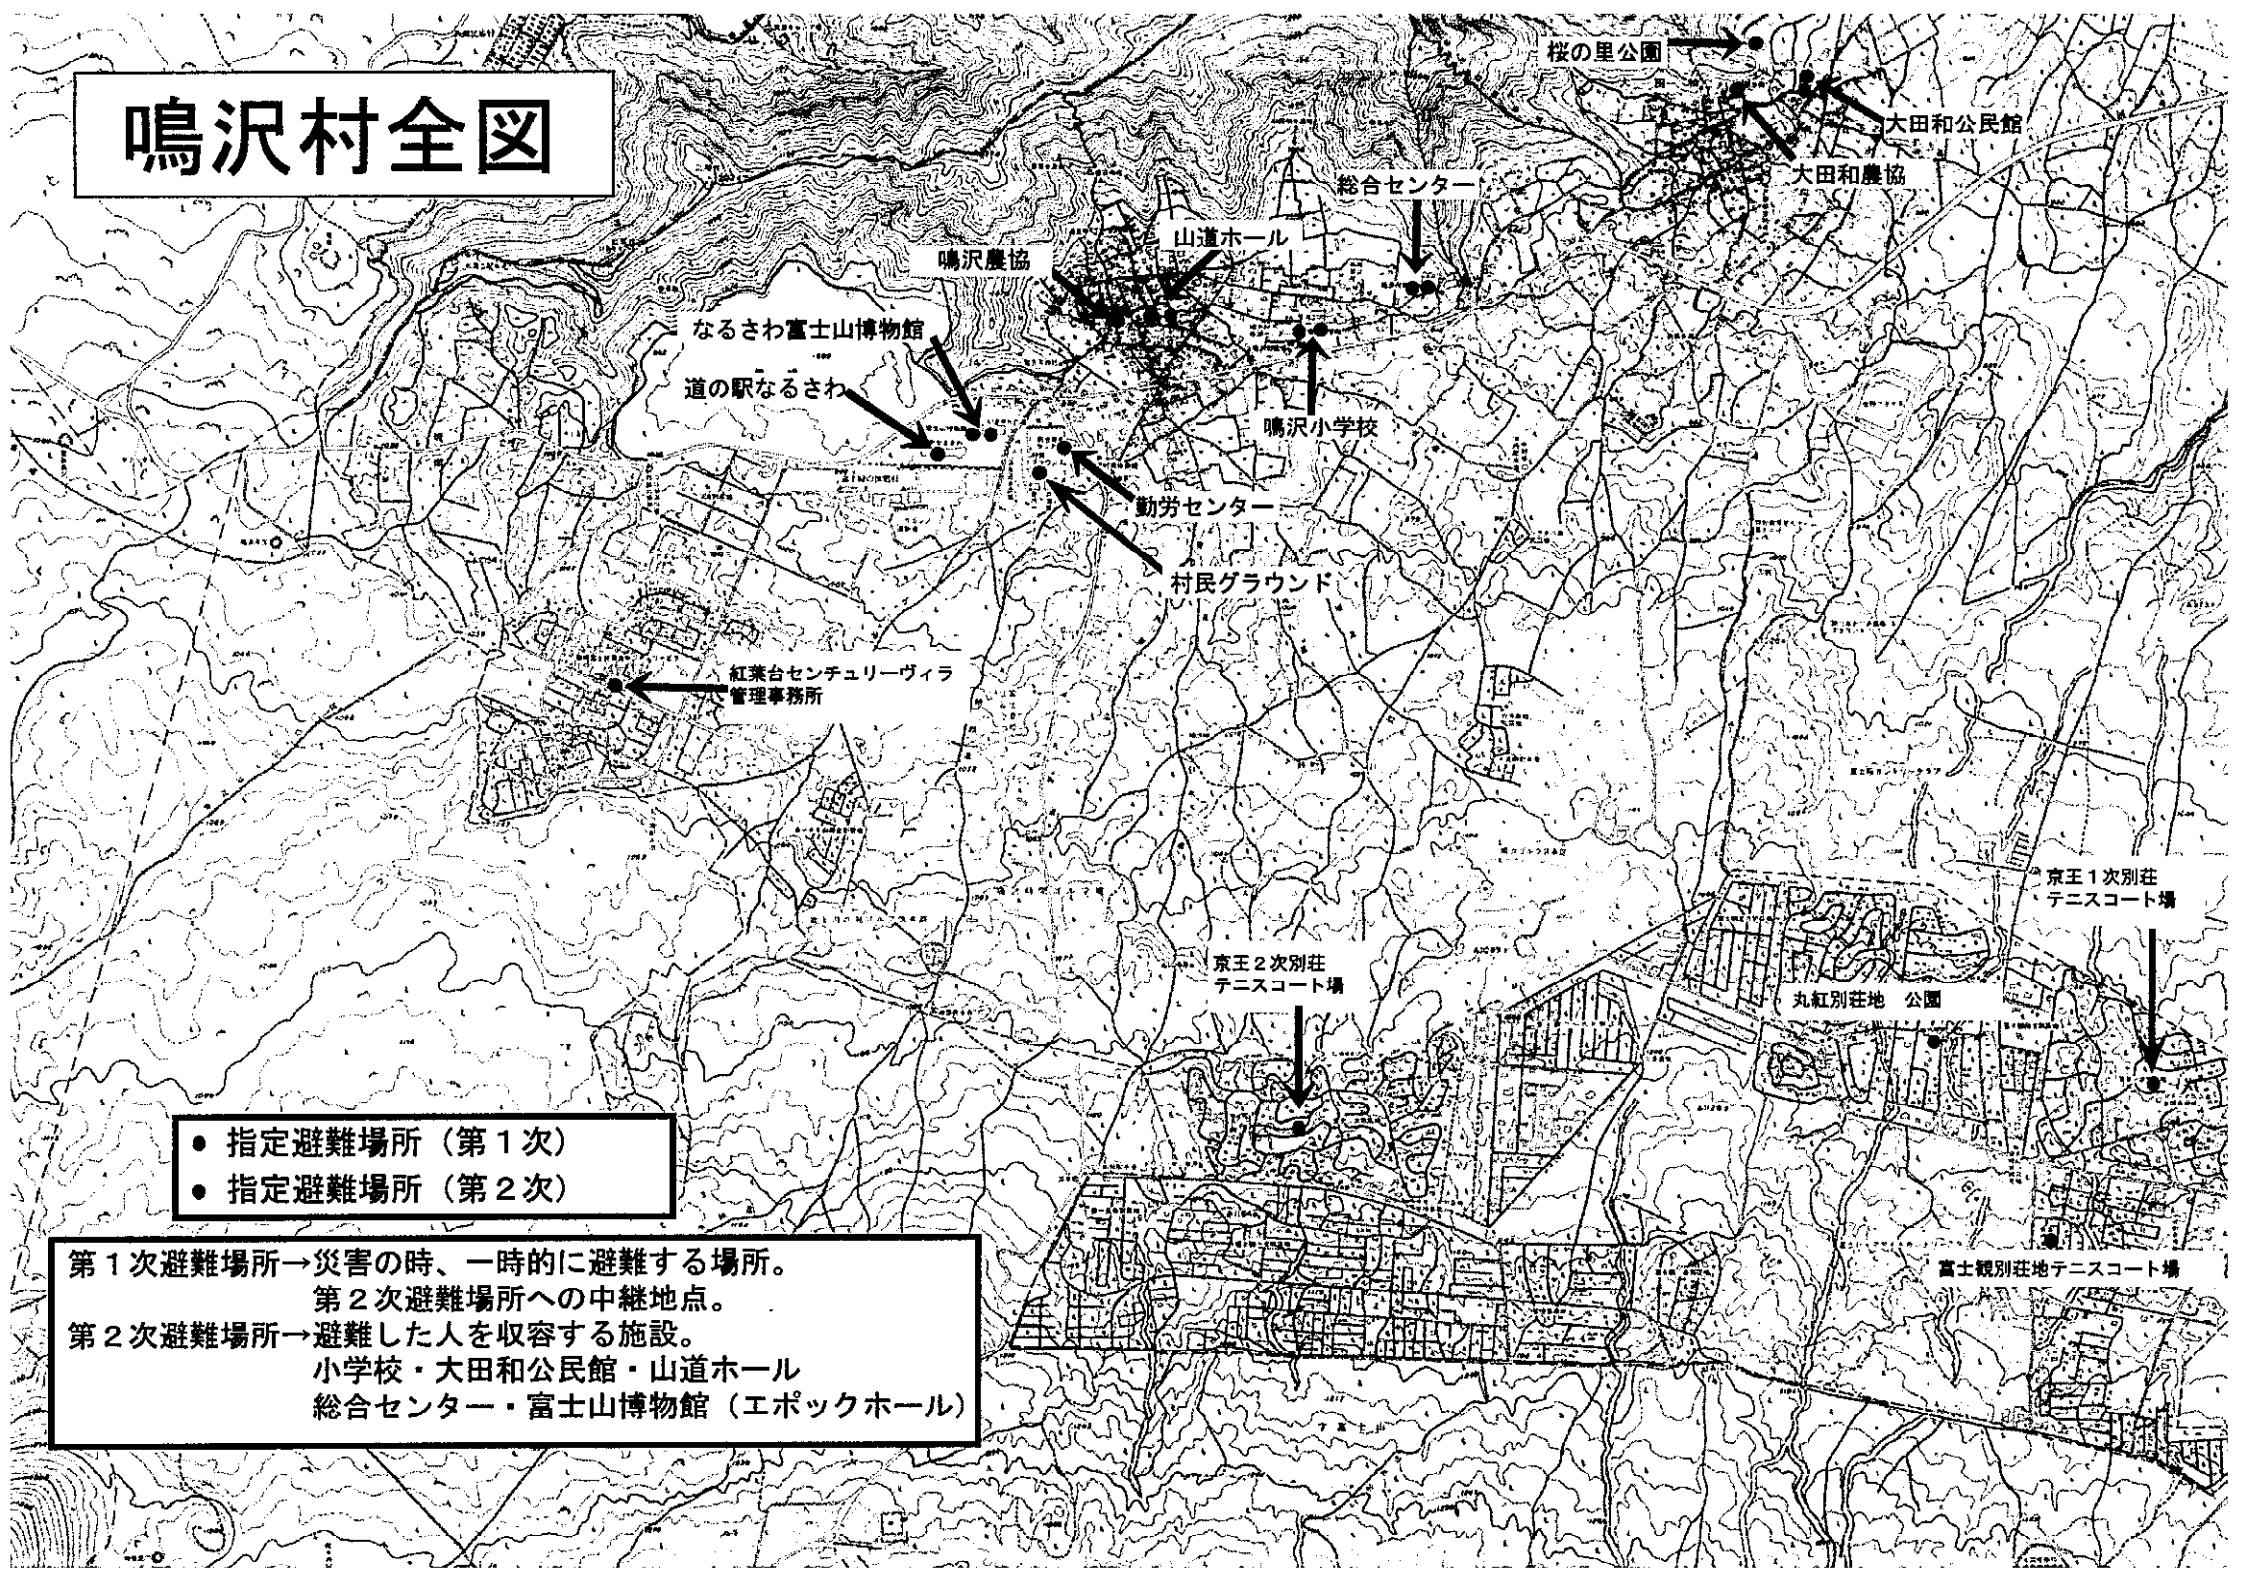

# 鳴沢村全図

- 指定避難場所（第1次）
- 指定避難場所（第2次）

第1次避難場所→災害の時、一時的に避難する場所。  
第2次避難場所→避難した人を収容する施設。  
小学校・大田和公民館・山道ホール  
総合センター・富士山博物館（エポックホール）

桜の里公園

大田和公民館

大田和農協

総合センター

山道ホール

京王2次別荘  
テニスコート場

丸紅別荘地 公園

富士観別荘地テニスコート場